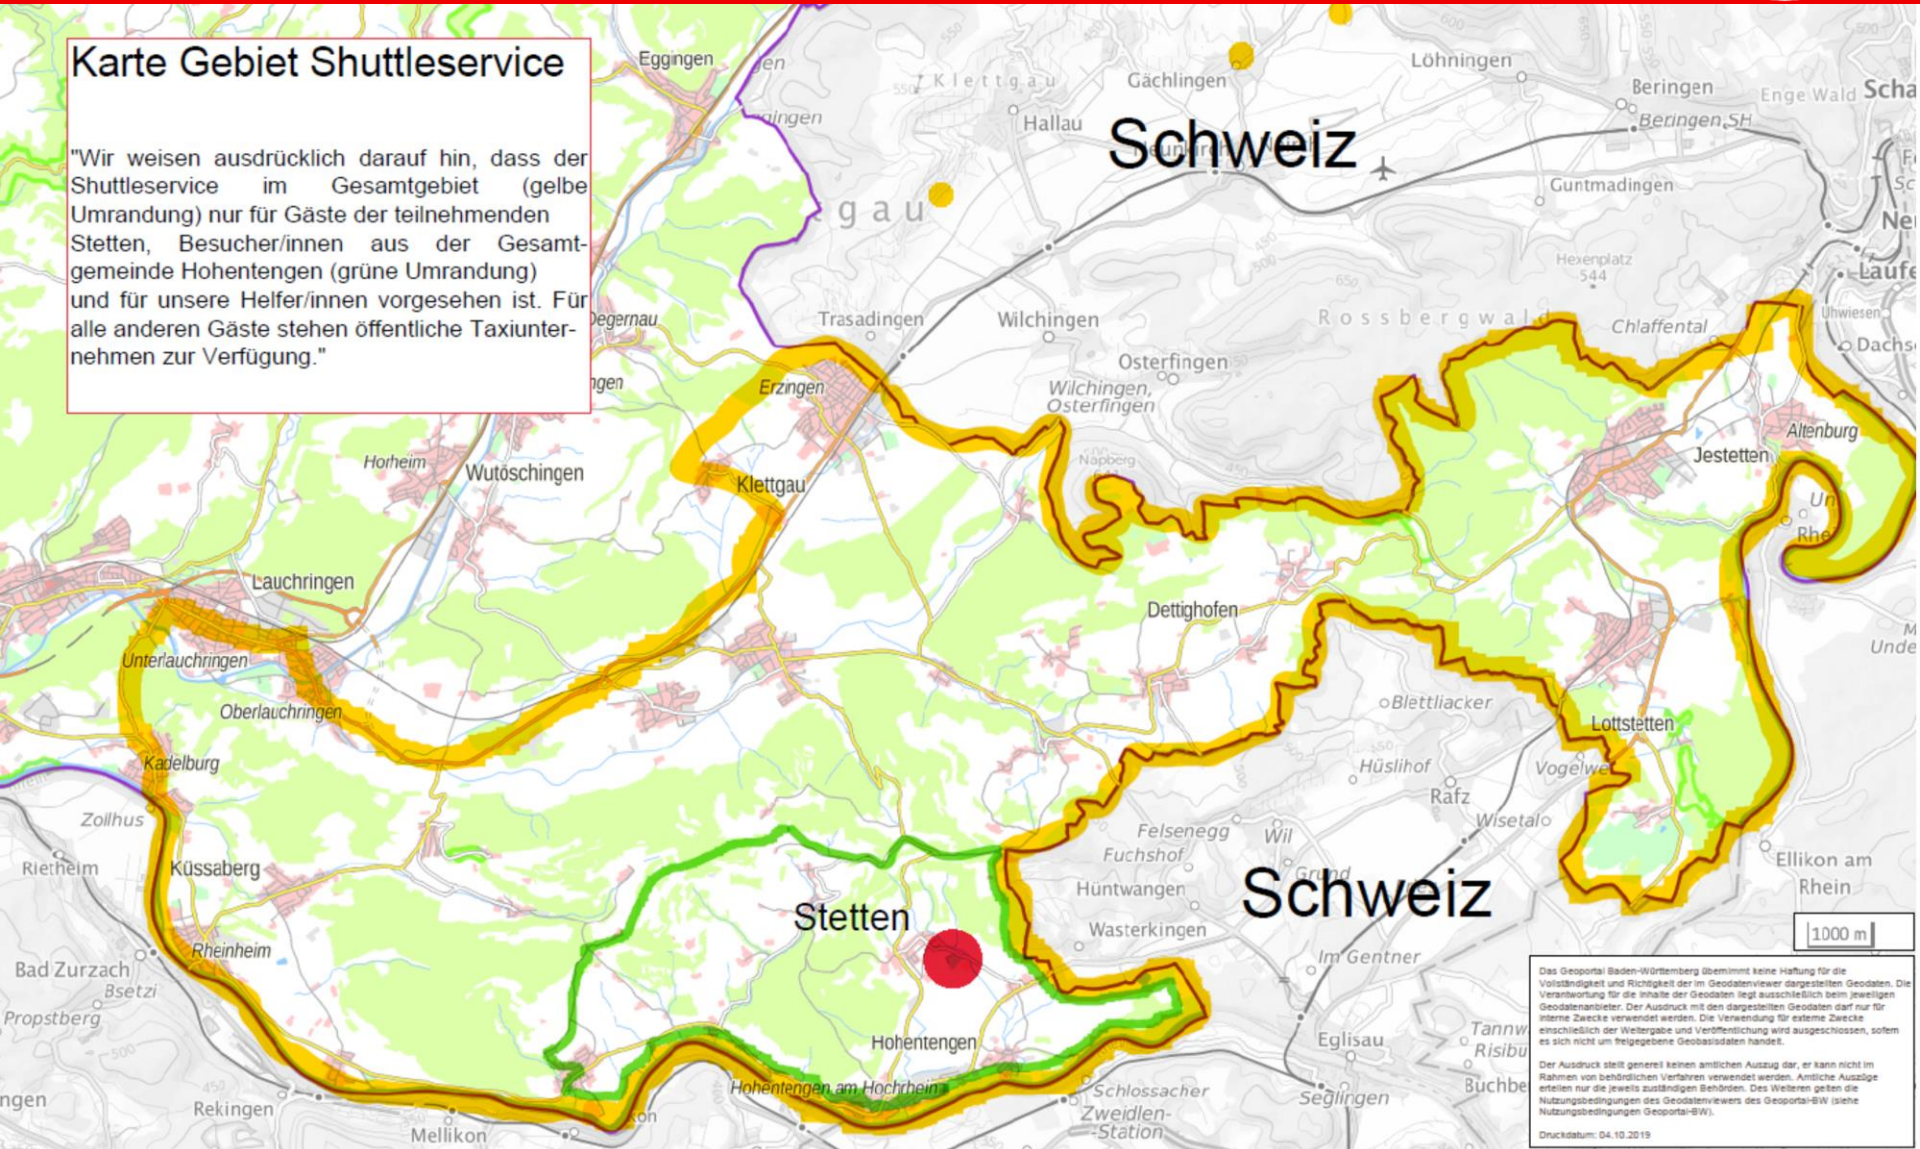

Karte Gebiet Shuttleservice

"Wir weisen ausdrücklich darauf hin, dass der Shuttleservice im Gesamtgebiet (gelbe Umrandung) nur für Gäste der teilnehmenden Stetten, Besucher/innen aus der Gesamtgemeinde Hohentengen (grüne Umrandung) und für unsere Helfer/innen vorgesehen ist. Für alle anderen Gäste stehen öffentliche Taxiunternehmen zur Verfügung."